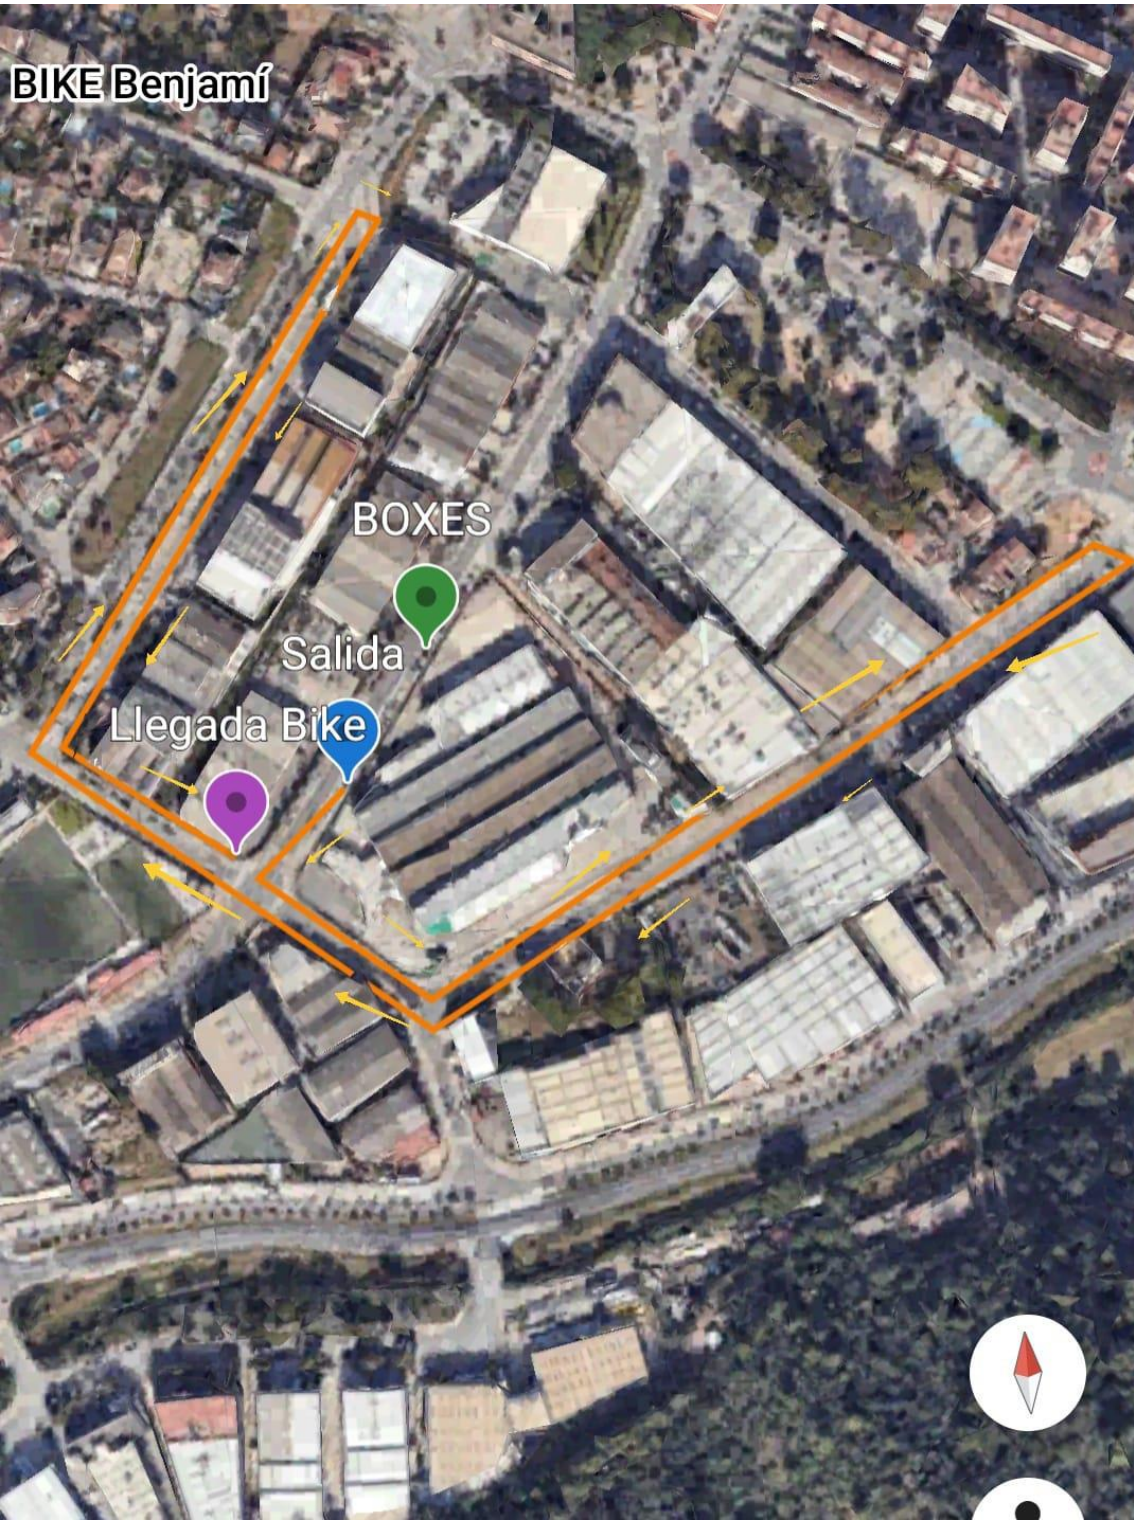

CIRCUITS ADULTS I JOVE

BIKE Jove

SALIDA
BOXES

LLEGADA

300 m

3D

RUN 2 Jove

MEtA

Salida Run 2

CIRCUIT ALEVÍ

BIKE Aleví

Salida Bici

Llegada Bici

RUN 2 ALEVÍ

META

BOXES

Salida Run 2

CIRCUIT BENJAMÍ

BIKE Benjamí

BOXES

Salida

Llegada Bike

RUN 2 Benjamí

META

BOXES

Salida Run 2

CIRCUIT PREBENJAMÍ

BIKE PREBENJ

SALIDA BIKE