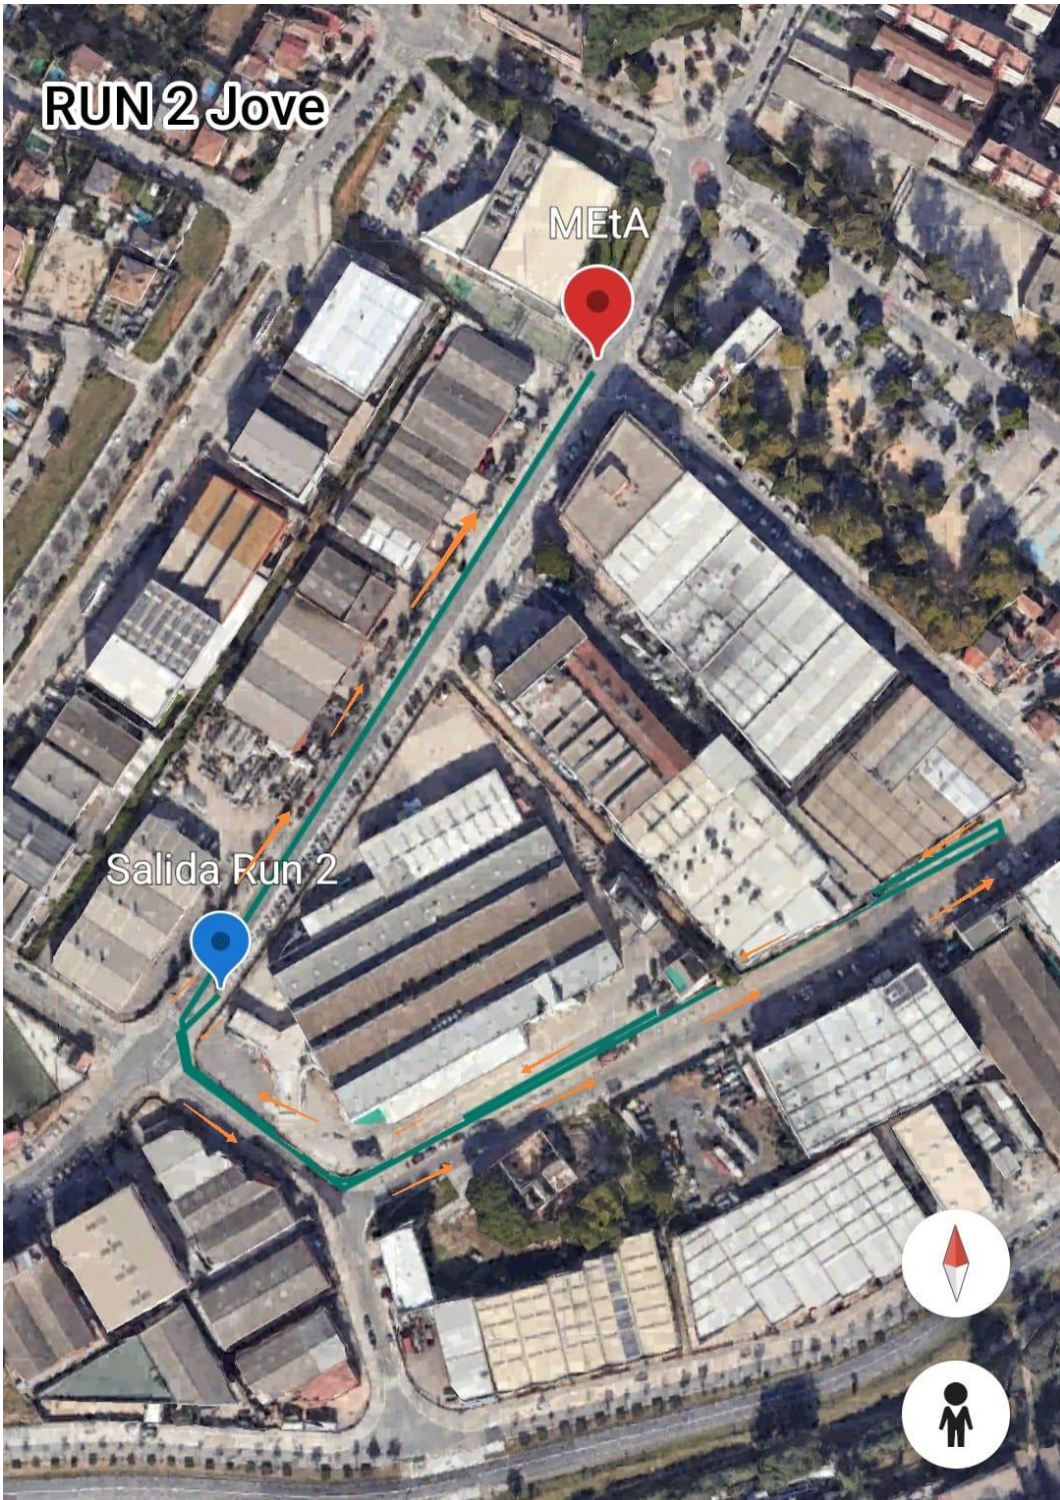

CIRCUITS ADULTS I JOVE

BIKE Jove

SALIDA
BOXES

LLEGADA

300 m

3D

RUN 2 Jove

MEtA

Salida Run 2

CIRCUIT ALEVÍ

BIKE Aleví

Salida Bici

Llegada Bici

RUN 2 ALEVÍ

META

BOXES

Salida Run 2

CIRCUIT BENJAMÍ

BIKE Benjamí

BOXES

Salida

Llegada Bike

RUN 2 Benjamí

META

BOXES

Salida Run 2

CIRCUIT PREBENJAMÍ

BIKE PREBENJ

SALIDA BIKE