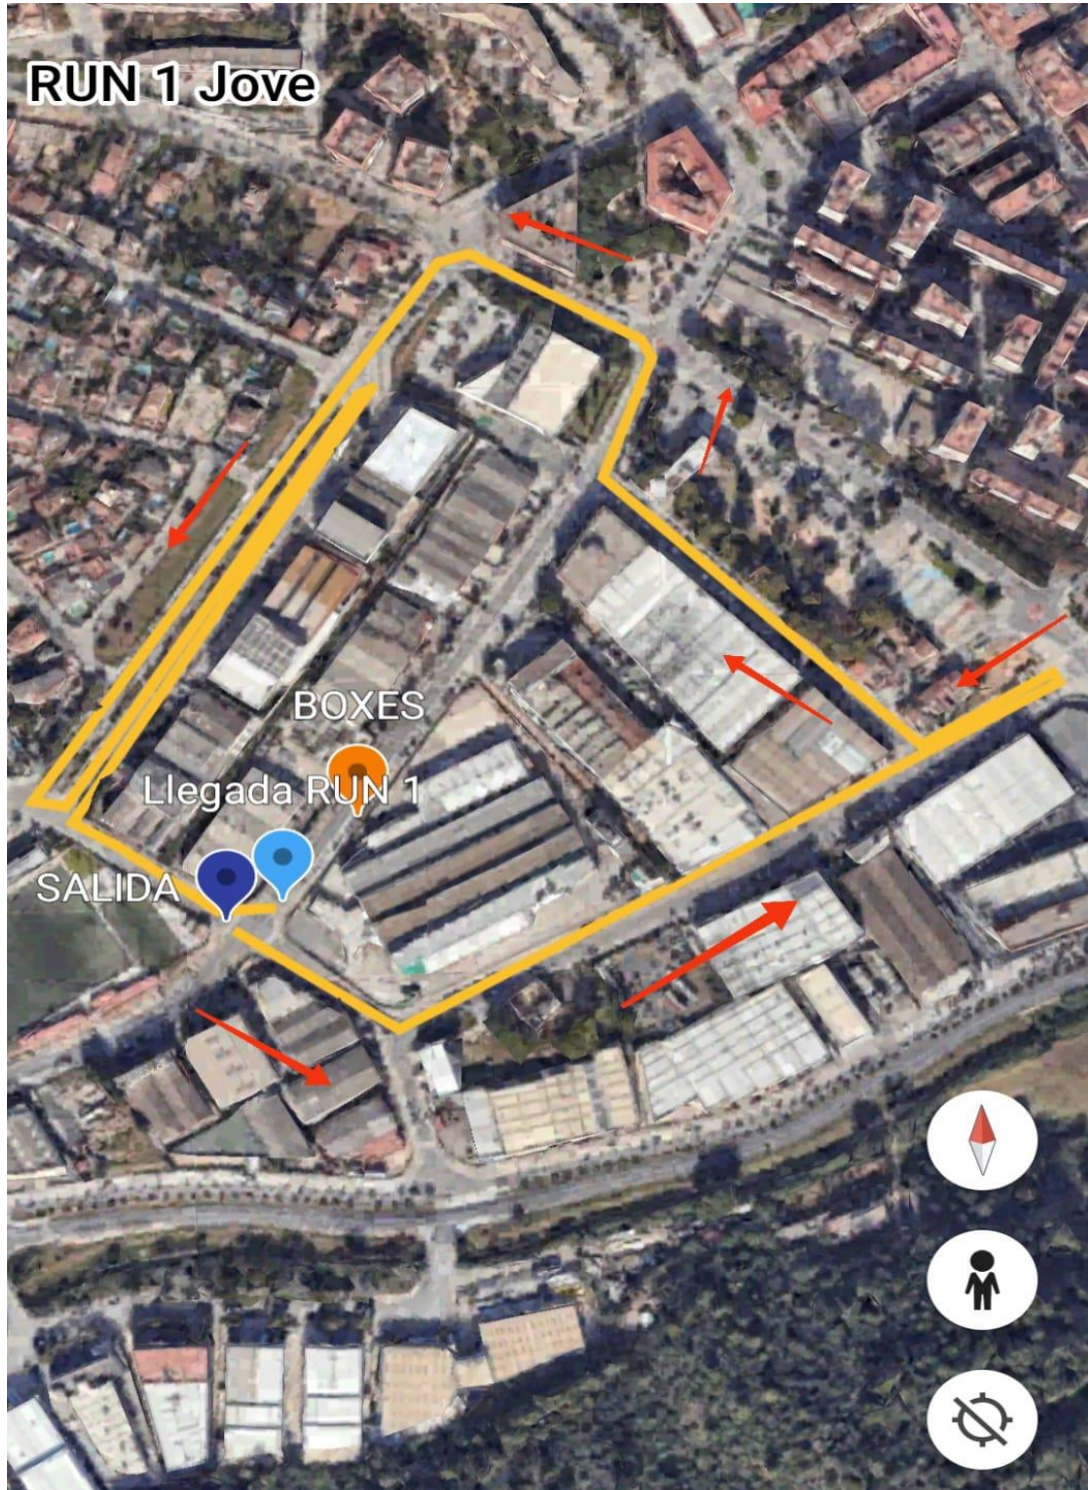

CIRCUITS ADULTS I JOVE

BIKE Jove

SALIDA
BOXES

LLEGADA

300 m

3D

RUN 2 Jove

MEtA

Salida Run 2

CIRCUIT ALEVÍ

BIKE Aleví

Salida Bici

Llegada Bici

RUN 2 ALEVÍ

META

BOXES

Salida Run 2

CIRCUIT BENJAMÍ

BIKE Benjamí

BOXES

Salida

Llegada Bike

RUN 2 Benjamí

META

BOXES

Salida Run 2

CIRCUIT PREBENJAMÍ

BIKE PREBENJ

SALIDA BIKE