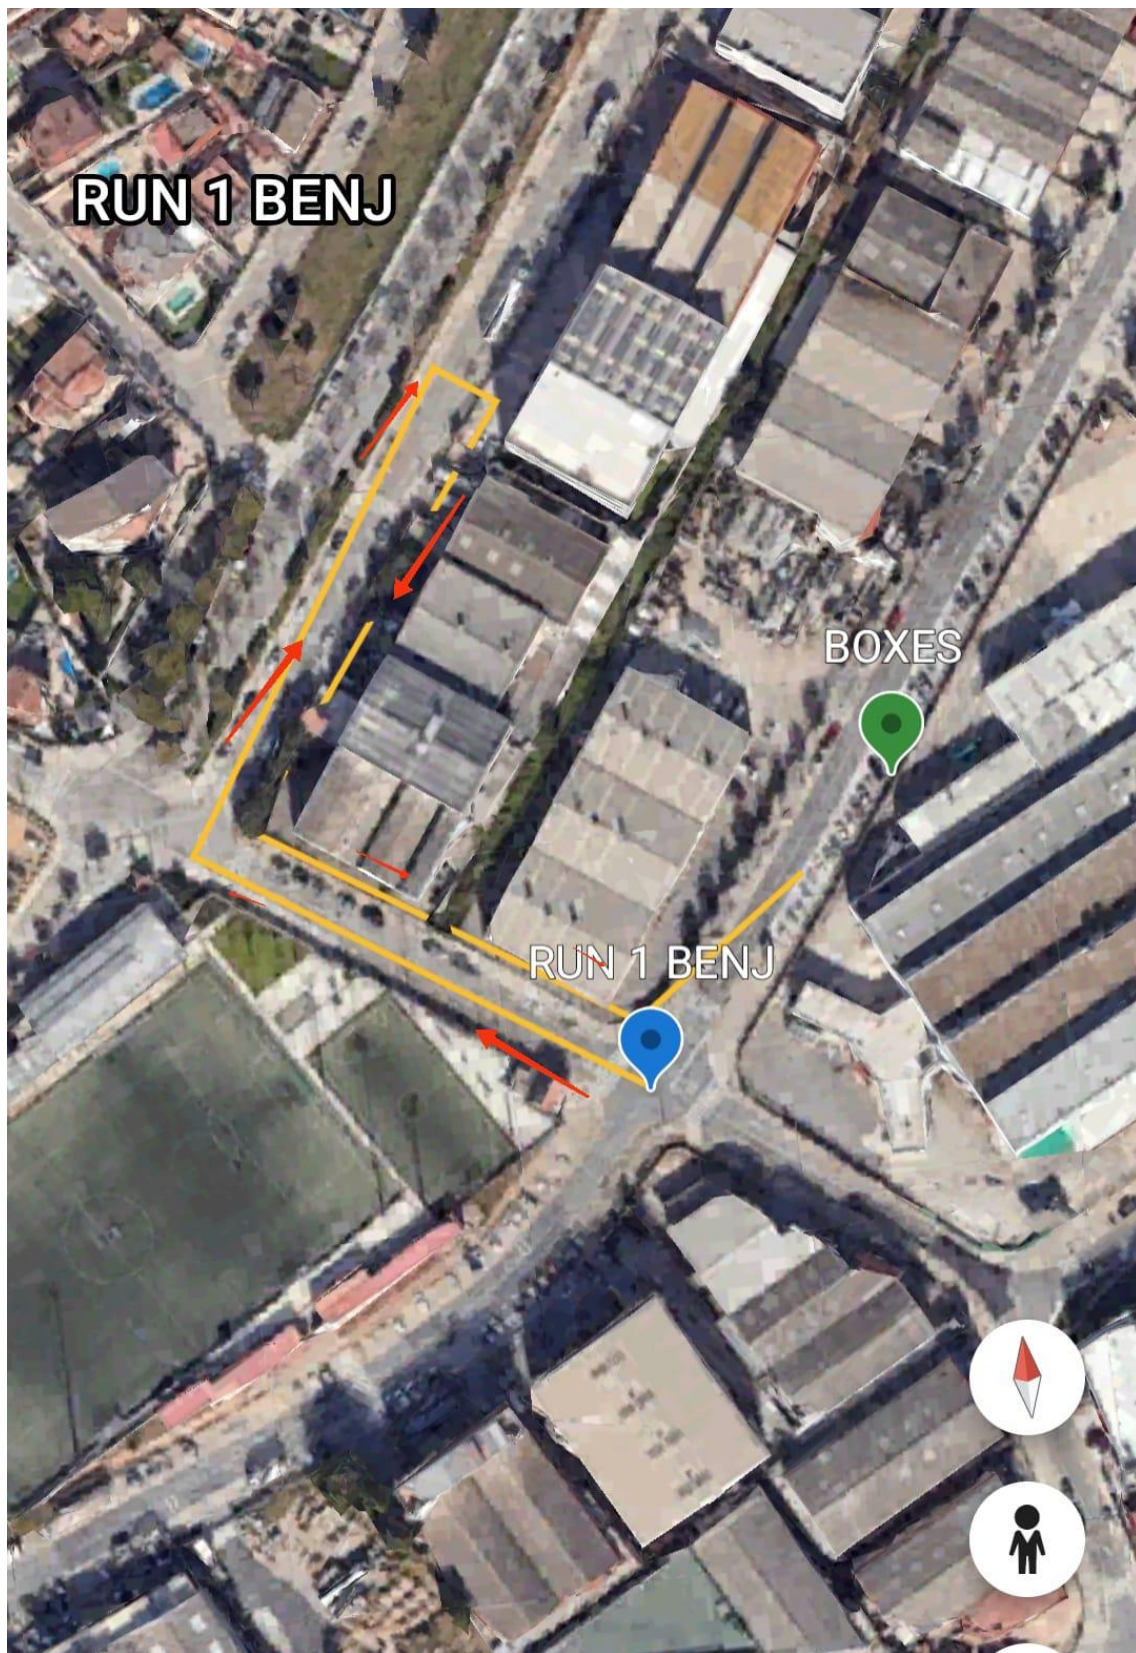

CIRCUITS ADULTS I JOVE

BIKE Jove

SALIDA
BOXES

LLEGADA

300 m

3D

RUN 2 Jove

MEtA

Salida Run 2

CIRCUIT ALEVÍ

BIKE Aleví

Salida Bici

Llegada Bici

RUN 2 ALEVÍ

META

BOXES

Salida Run 2

CIRCUIT BENJAMÍ

BIKE Benjamí

BOXES

Salida

Llegada Bike

RUN 2 Benjamí

META

BOXES

Salida Run 2

CIRCUIT PREBENJAMÍ

BIKE PREBENJ

SALIDA BIKE