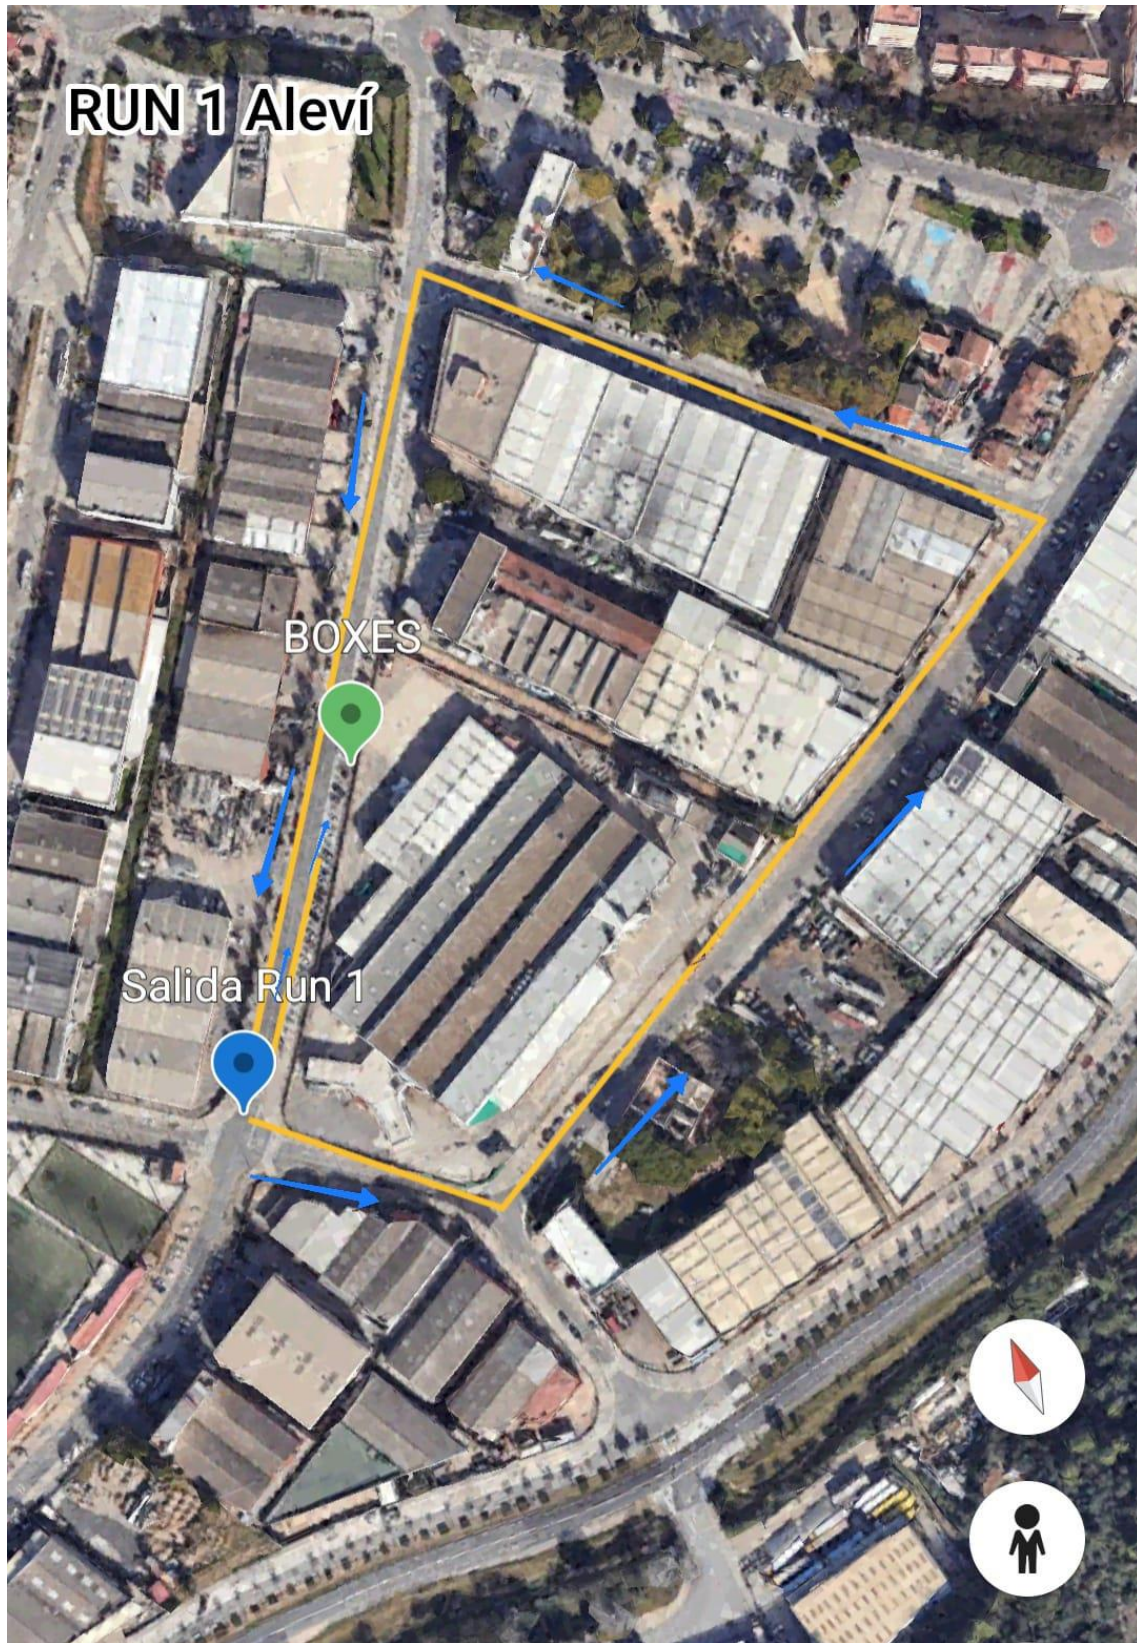

CIRCUITS ADULTS I JOVE

BIKE Jove

SALIDA
BOXES

LLEGADA

300 m

3D

RUN 2 Jove

MEtA

Salida Run 2

CIRCUIT ALEVÍ

BIKE Aleví

Salida Bici

Llegada Bici

RUN 2 ALEVÍ

META

BOXES

Salida Run 2

CIRCUIT BENJAMÍ

BIKE Benjamí

BOXES

Salida

Llegada Bike

RUN 2 Benjamí

META

BOXES

Salida Run 2

CIRCUIT PREBENJAMÍ

BIKE PREBENJ

SALIDA BIKE