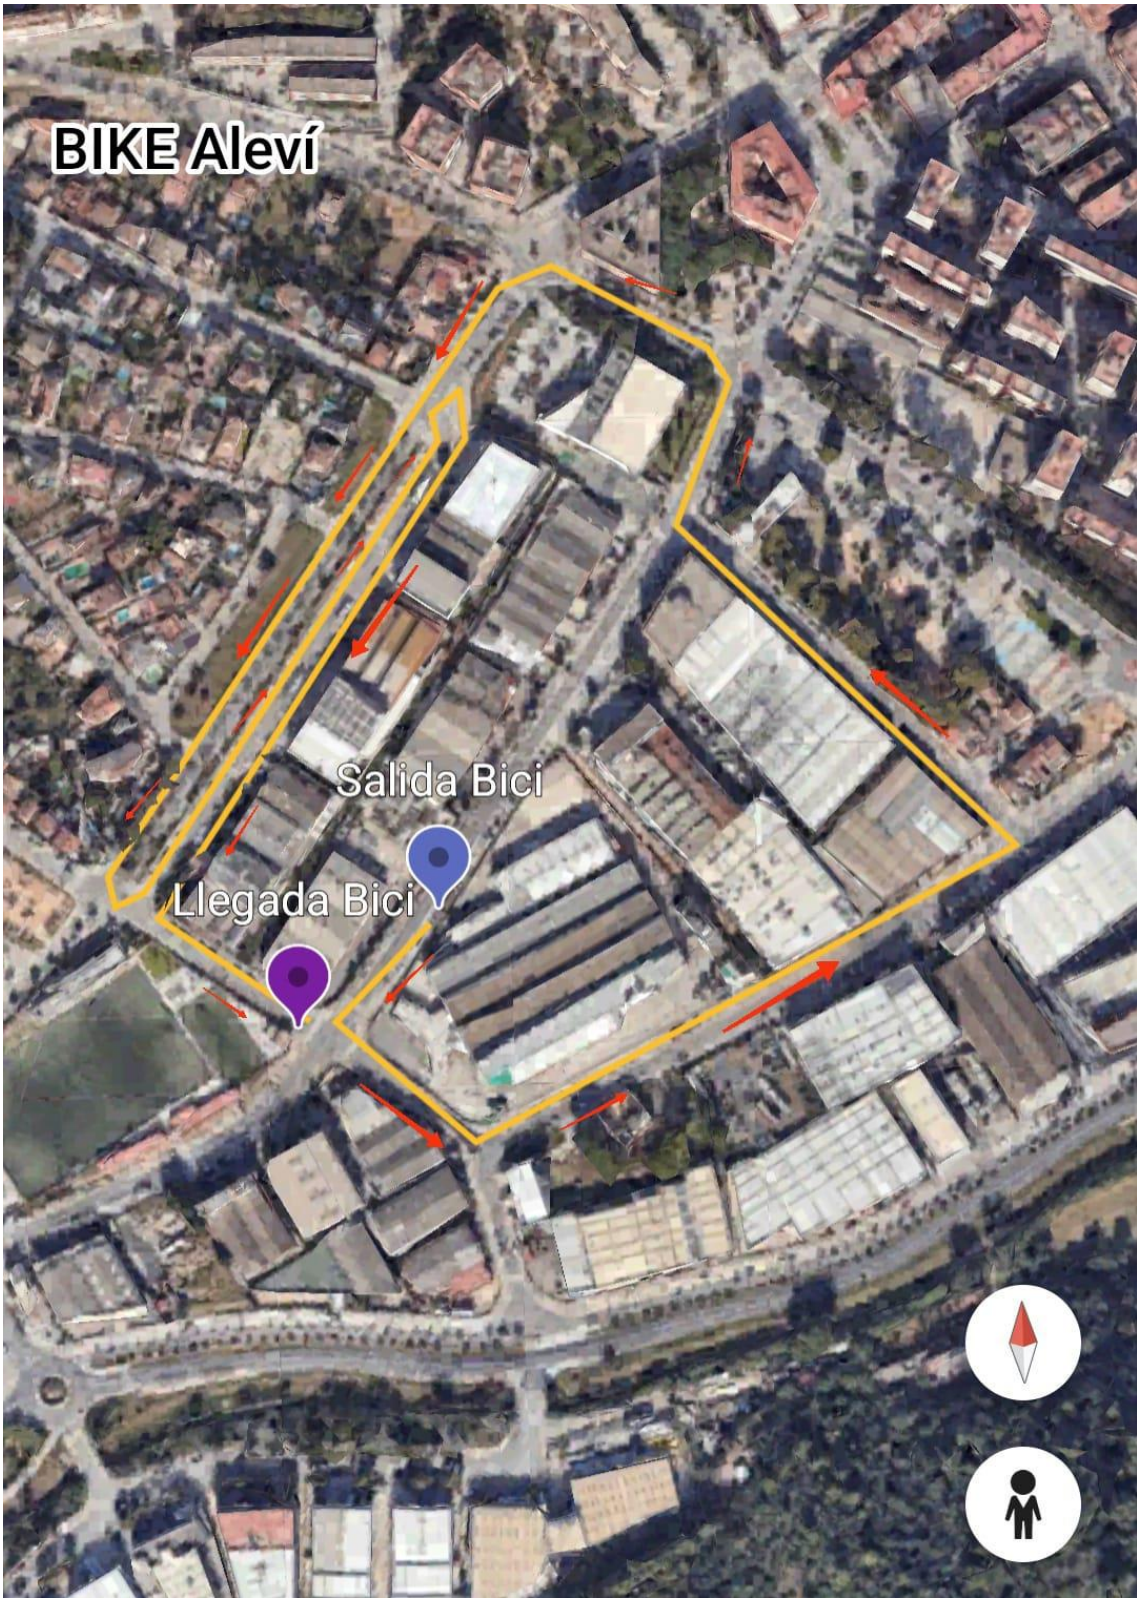

CIRCUITS ADULTS I JOVE

BIKE Jove

SALIDA
BOXES

LLEGADA

300 m

3D

RUN 2 Jove

MEtA

Salida Run 2

CIRCUIT ALEVÍ

BIKE Aleví

Salida Bici

Llegada Bici

RUN 2 ALEVÍ

META

BOXES

Salida Run 2

CIRCUIT BENJAMÍ

BIKE Benjamí

BOXES

Salida

Llegada Bike

RUN 2 Benjamí

META

BOXES

Salida Run 2

CIRCUIT PREBENJAMÍ

BIKE PREBENJ

SALIDA BIKE