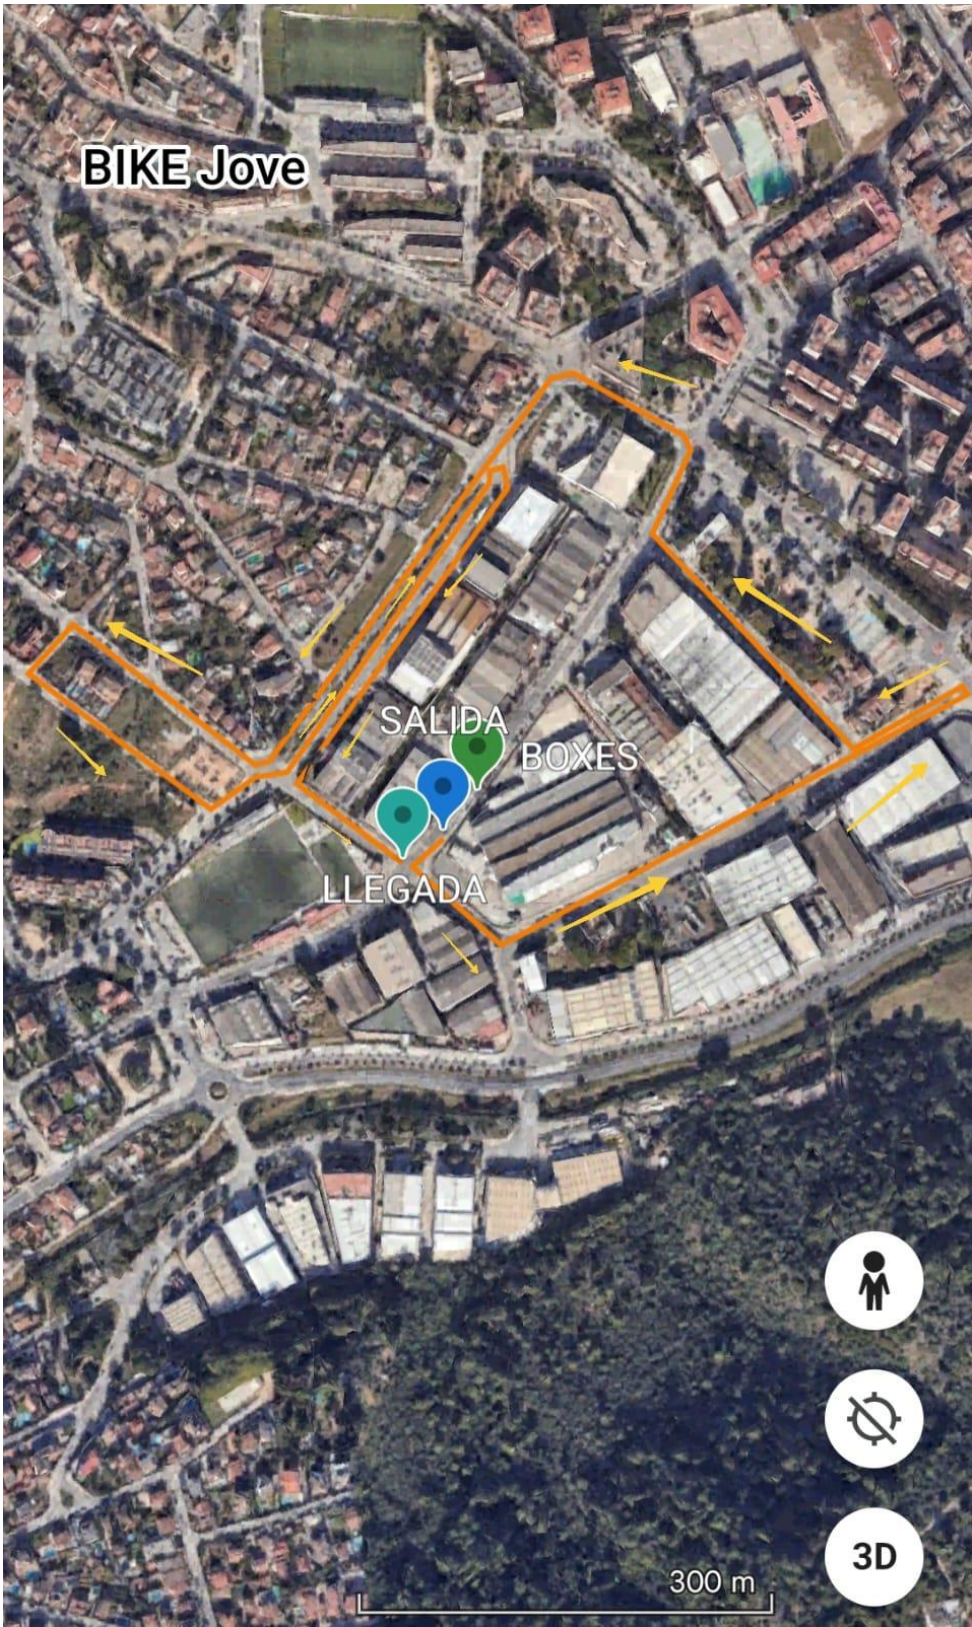

CIRCUITS ADULTS I JOVE

BIKE Jove

SALIDA
BOXES

LLEGADA

300 m

3D

RUN 2 Jove

MEtA

Salida Run 2

CIRCUIT ALEVÍ

BIKE Aleví

Salida Bici

Llegada Bici

RUN 2 ALEVÍ

META

BOXES

Salida Run 2

CIRCUIT BENJAMÍ

BIKE Benjamí

BOXES

Salida

Llegada Bike

RUN 2 Benjamí

META

BOXES

Salida Run 2

CIRCUIT PREBENJAMÍ

BIKE PREBENJ

SALIDA BIKE