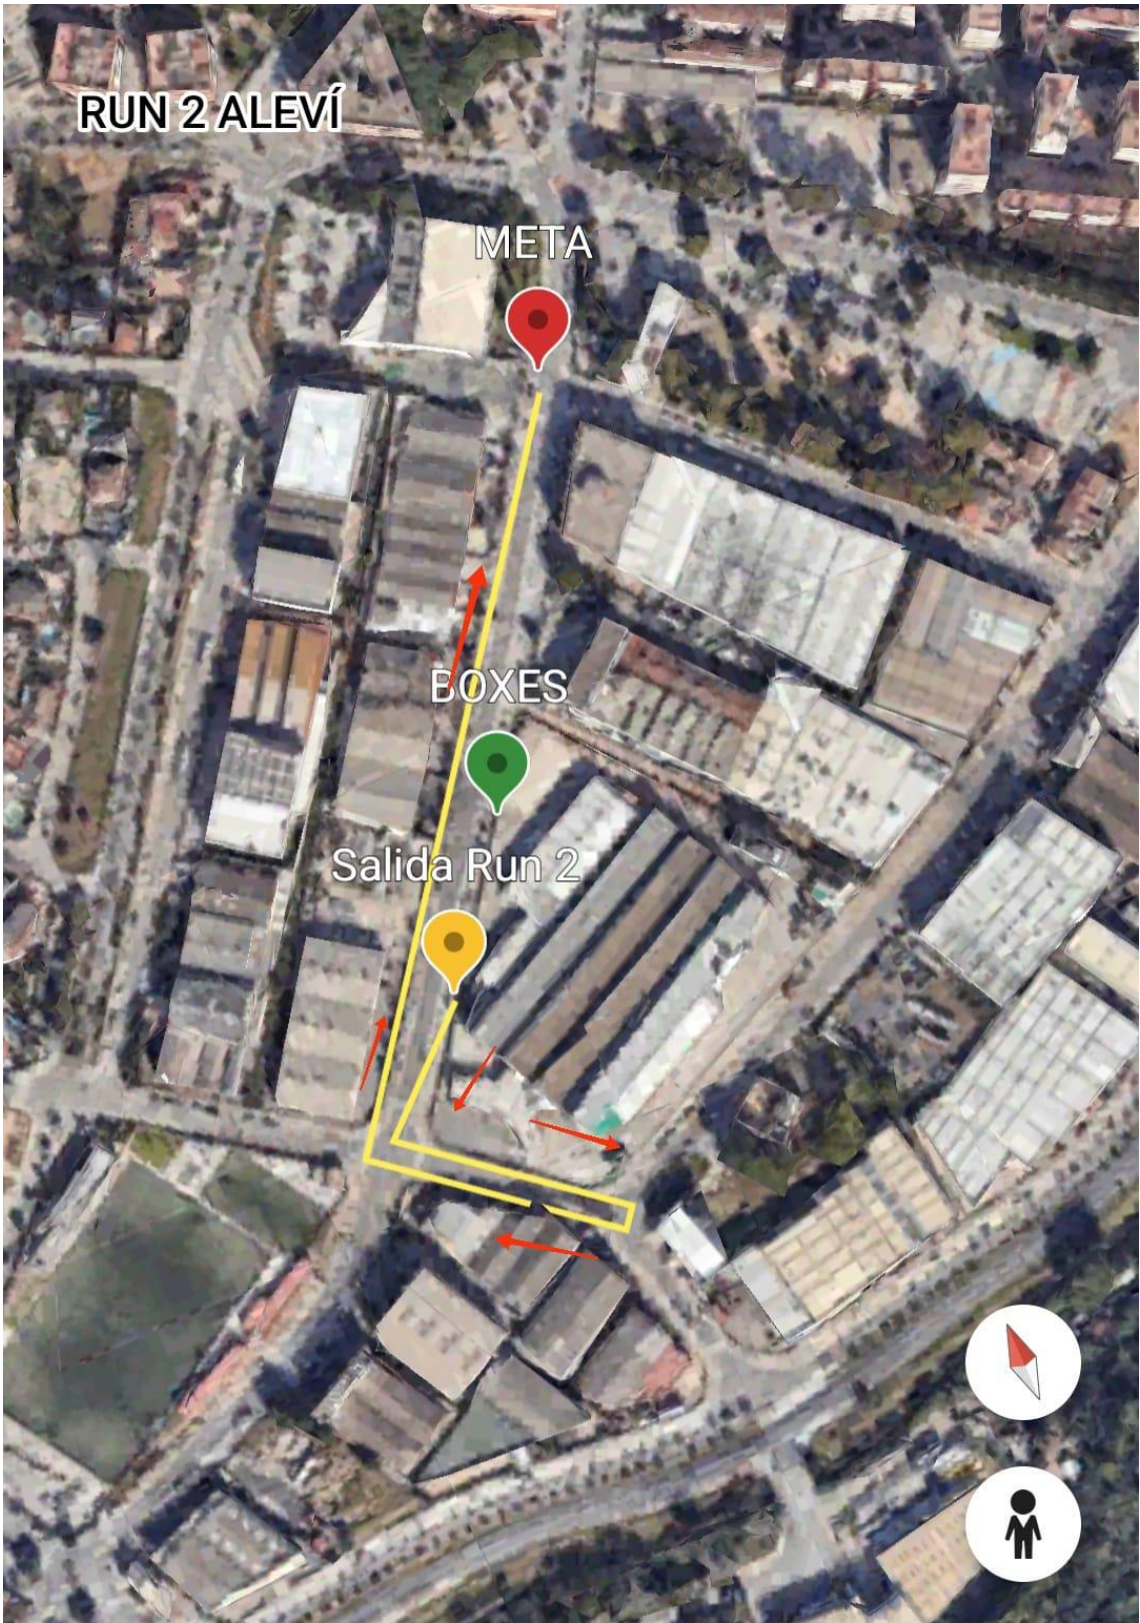

CIRCUITS ADULTS I JOVE

BIKE Jove

SALIDA
BOXES

LLEGADA

300 m

3D

RUN 2 Jove

MEtA

Salida Run 2

CIRCUIT ALEVÍ

BIKE Aleví

Salida Bici

Llegada Bici

RUN 2 ALEVÍ

META

BOXES

Salida Run 2

CIRCUIT BENJAMÍ

BIKE Benjamí

BOXES

Salida

Llegada Bike

RUN 2 Benjamí

META

BOXES

Salida Run 2

CIRCUIT PREBENJAMÍ

BIKE PREBENJ

SALIDA BIKE